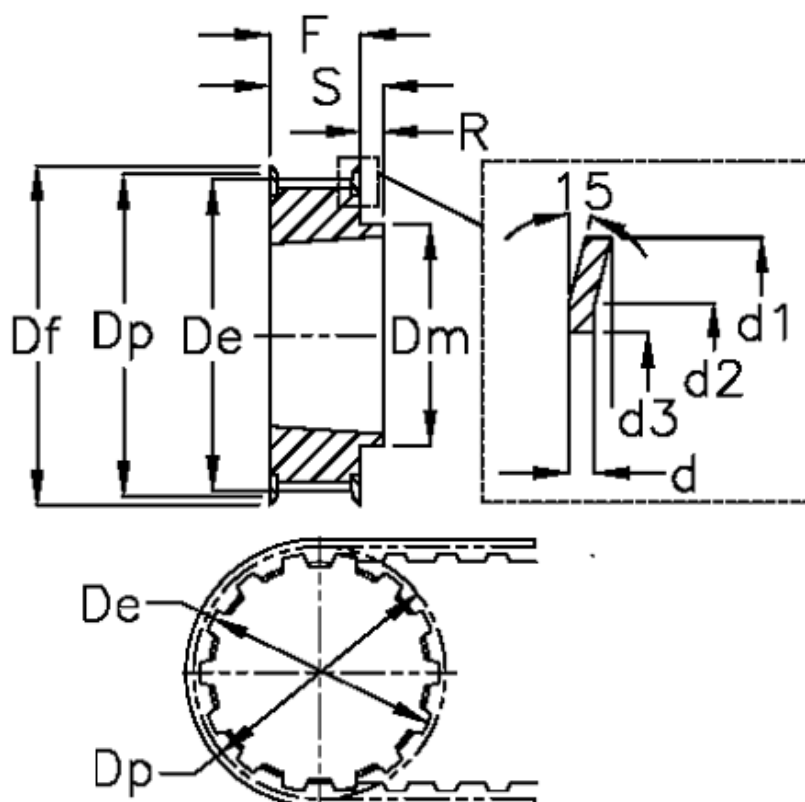

Varenummer: 604132056020
 Beskrivelse: Tandremskive for taperbøsning
 HTD 56 8M 20 TL 2012

Mål

Bredde = 20	Dp = 142.6	Type = 8M
d = 1.5	F = 28	Vægt = 2.4
d1 = 150	Flangetype = F48	
d2 = 145	For bøsning = 2012	
d3 = 130	Max boring = 50	
De = 141.23	r = 4	
Df = 150	S = 32	
Dm = 110	Tandantal = 56	